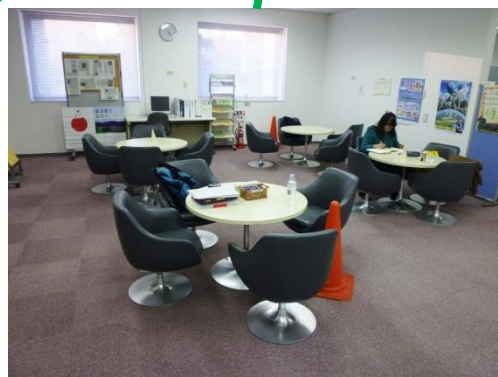

# 日曜日グローバルボイスの場所

ウイルあいち2階のあいちNPO交流プラザから赤い矢印に沿って来てください。「事務室へ英会話の場所を尋ねる方が多いのでしっかり案内してほしい」と職員の方から言われていますので、**事務室には入らないようにお願いします。**当日場所がわからない場合は、052-710-7479までお電話ください。

(あいちNPO交流プラザ入り口)

(あいちNPO交流プラザ図面)

(交流コーナー入り口)

(交流コーナー内のグローバルボイス受付場所)

(事務室入り口)

こちらには入らないでください