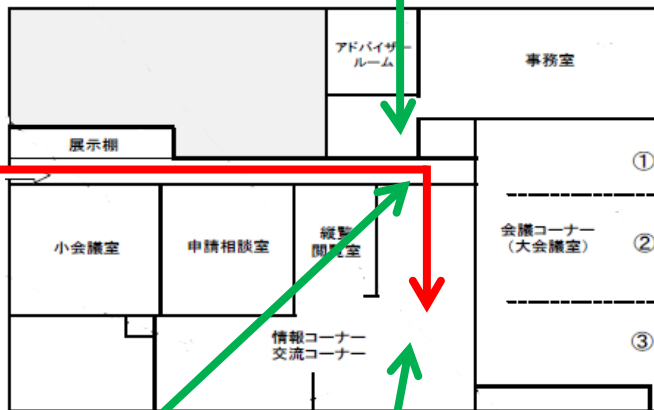

# 日曜日グローバルボイスの場所

ウイルあいち2階のあいちNPO交流プラザから赤い矢印に沿って来てください。「事務室へ英会話の場所を尋ねる方が多いのでしっかり案内してほしい」と職員の方から言われていますので、**事務室には入らないようにお願いします。**当日場所がわからない場合は、052-710-7479までお電話ください。

(あいちNPO交流プラザ入り口)

(あいちNPO交流プラザ図面)

(交流コーナー入り口)

(交流コーナー内のグローバルボイス受付場所)

(事務室入り口)

こちらには入らないでください