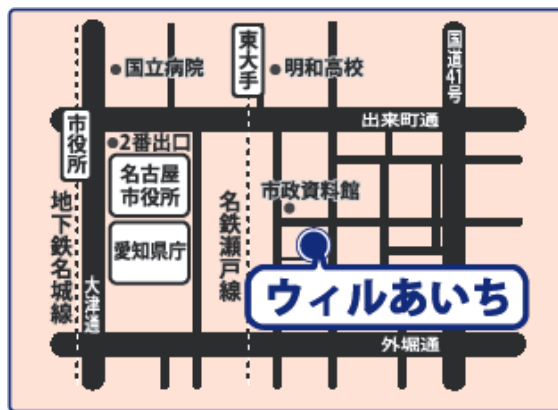

# 日曜日グローバルボイスの場所

ウイルあいち2階のあいちNPO交流プラザから赤い矢印に沿って来てください。「事務室へ英会話の場所を尋ねる方が多いのでしっかり案内してほしい」と職員の方から言われていますので、**事務室には入らないようにお願いします。**当日場所がわからない場合は、052-710-7479までお電話ください。

(あいちNPO交流プラザ入り口)

(あいちNPO交流プラザ図面)

(交流コーナー入り口)

(交流コーナー内のグローバルボイス受付場所)

(事務室入り口)

こちらには入らないでください