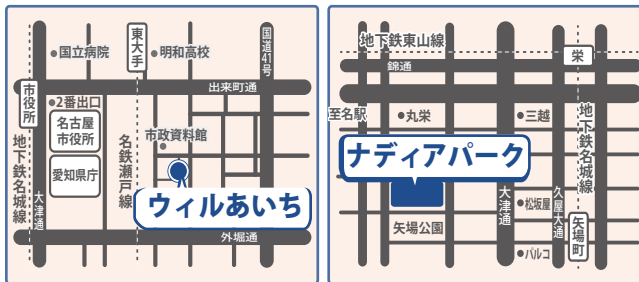

初級	① 18:30 ~ 19:15
中級	② 19:20 ~ 20:05
中上級	③ 20:10 ~ 20:55

※詳細はお問い合わせください。

● 場所

水曜日 …… ナディアパーク (最寄駅: 矢場町)

日曜日 …… 南陽教室 (最寄駅: 東海通)

プライベートレッスン

好きな時間・場所で
プライベート英会話レッスン

入会金 …… ¥21,600 → ¥10,800